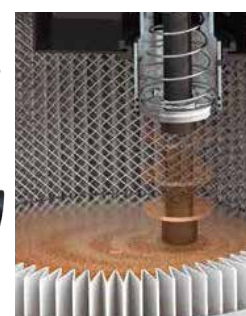

Idéal pour le nettoyage des sols, largeur 600 mm avec roulettes.

Motorisation pneumatique

Branchez votre aspirateur sur le réseau d'air comprimé.

Suceur de sol à lèvres

Idéal pour le nettoyage des sols. Largeur 450 mm avec roulettes + canne métal.