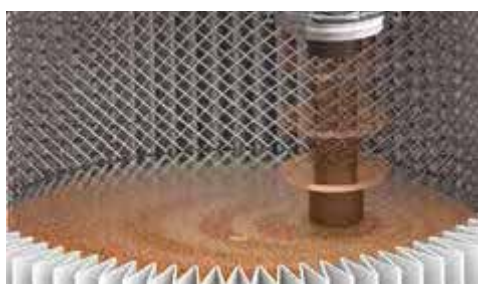

BigBag / GEOBOX

L'APS monté sur BigBag permet de décupler sa capacité pour les applications fixes.

Ensachage continu

La solution pour l'évacuation rapide des poussières et solides collectés.

DÉTAILS

A. Séparation cyclonique

L'entrée tangentielle dans la cuve de l'aspirateur permet de séparer efficacement les poussières et solides du flux d'air.

B. Maintenance améliorée

Le réservoir à poussières est verrouillable et monté sur roulettes pour pouvoir le vider facilement.

C. Filtration haute performance

Filtration double étage composée d'une protection de filtre pour plus de durabilité, d'un filtre de classe M et d'une filtration HEPA (option).

D. Décolmatage semi-automatique