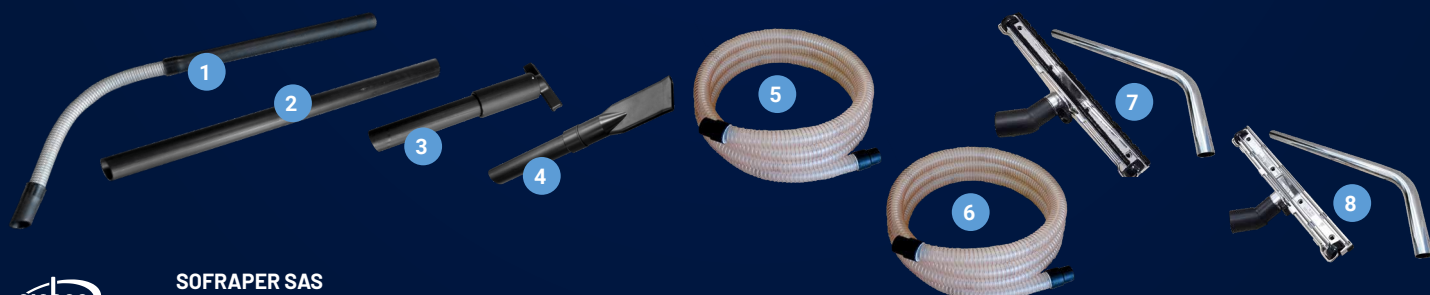

KIT ACCESSOIRES (Ø40, Ø50 ET Ø60)

	Kit poussières	Kit huile et copeaux
1. Canne semi-rigide PE-métal (90 cm)	option	option
2. Canne droite PE (90 cm)	•	•
3. Bec plat (largeur 120 mm)	•	•
4. Bec plat biseauté	•	•
5. Tuyau d'aspiration antistatique avec manchons (3 m)	•	
6. Tuyau aspiration renforcé avec manchons (3 m)		•
7. Suceur de sol large à brosse (+ canne coudée métal)	•	
8. Suceur de sol large à lèvres (+ canne coudée métal)		•